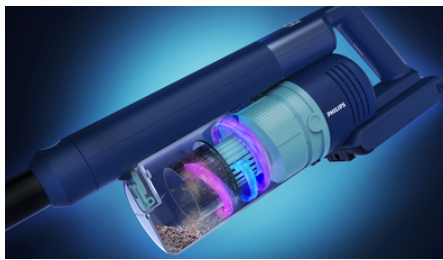

Моменти

PowerCyclone 10

Наша потужна технологія забезпечує ідеальне поєднання ефективності та результативності. Вона розроблена для ефективного всмоктування пилу, забезпечуючи при цьому до 60 хвилин роботи в екорезимі¹ та 15 хвилин у турборежимі².