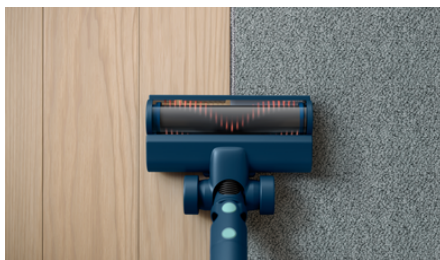

Підходить для м'яких і твердих підлог

Насадка Philips серії 5000 оптимально працює як на килимах, так і на твердих підлогах, тож вам не доведеться змінювати ані насадку, ані пристрій.