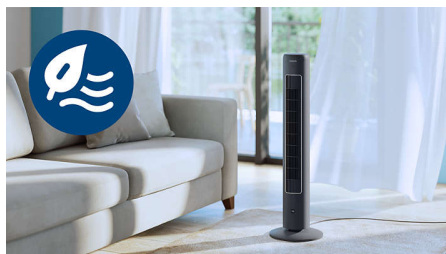

Освіжаючий природний вітер

Впустіть у кімнату подих свіжого бризу з режимом Natural Wind (Природний вітер) і насолоджуйтеся більш природним та освіжаючим повітрям, не виходячи з дому.