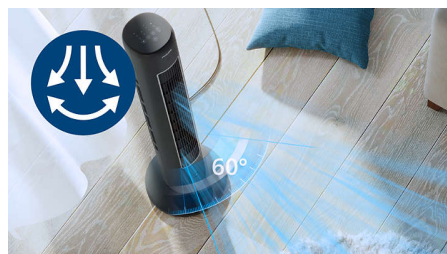

Функція обертання

Оптимальна осциляція забезпечує циркуляцію повітря по всій кімнаті. Забудьте про нерівномірне охолодження чи задушливе повітря, лише комфорт і прохолода.