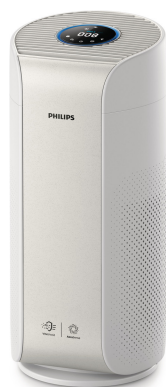

PHILIPS

Очищувач повітря

3000i Series

Очищує кімнати площею до 62 м²

Коефіцієнт чистого повітря 520 м³/год

Фільтри HEPA та з активованим вугіллям

Підключення до додатка CleanHome+

AC3055/50

Очищує повітря менш ніж за 6 хв (1)

Видалення 99,9% вірусів, алергенів і забруднюючих речовин (3, 4, 7)

Очищувач повітря Philips видаляє до 99,9% вірусів*, бактерій, пилу, алергенів лише за 6 хвилин(1). За допомогою інноваційного фільтра 3-в-1 Nano Protect HEPA очищувач усуває наддрібні часточки розміром 0,003 мікрона, тоді як стандартний HEPA-фільтр - 0,3 мікрона. Керуйте очищувачем за допомогою мобільного додатка та змінійте фільтр лише 1 раз на 3 роки.

Бездоганна ефективність

- Висока ефективність, яка підходить для кімнат площею до 62 м² (GB/T стандарт)
- Фільтр HEPA захоплює 99,97% частинок розміром 0,003 мікрона
- Видаляє до 99,9% вірусів та аерозолів із повітря
- Розумні датчики для розумного очищення
- Ретельно протестовано на якість, якій можна довіряти

Основні особливості

Висока ефективність

Забір повітря на 360° ефективно охоплює кімнати площею до 62 м² (GB/T стандарт) і розподіляє чисте повітря у кожен кутку кімнати. Це підвищує ефективність до коефіцієнта подачі чистого повітря 520 м³/год(2). Пристрій очищує 20 м³ лише за 6 хвилин(1).